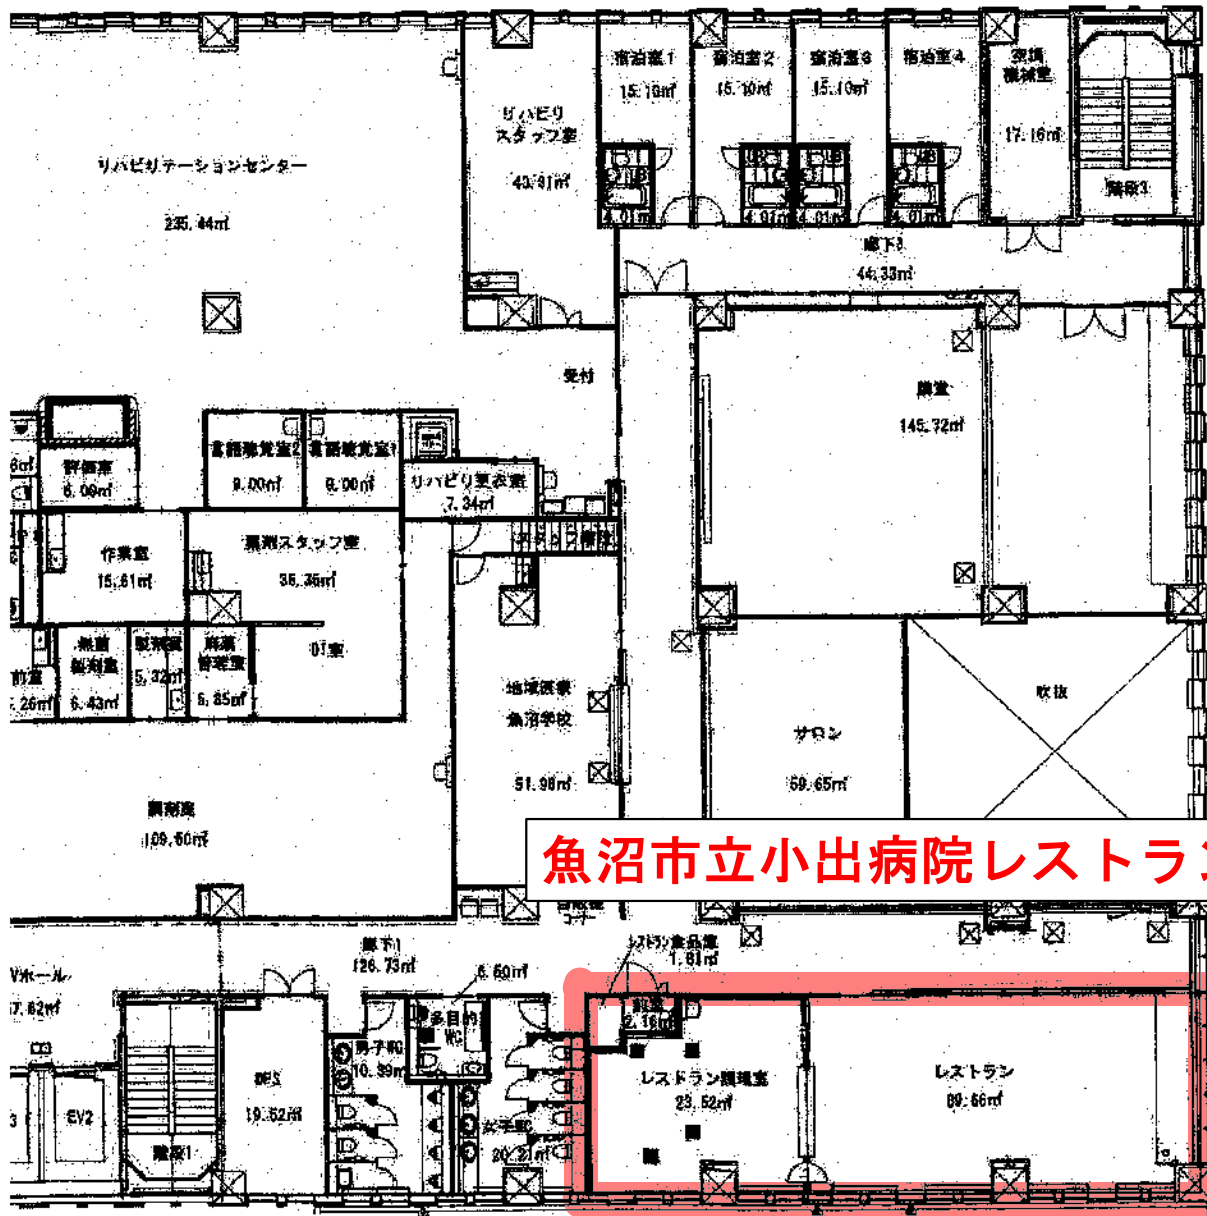

外来棟 2階

魚沼市立小出病院レストラン

外来棟 2階 平面図 (全体図)